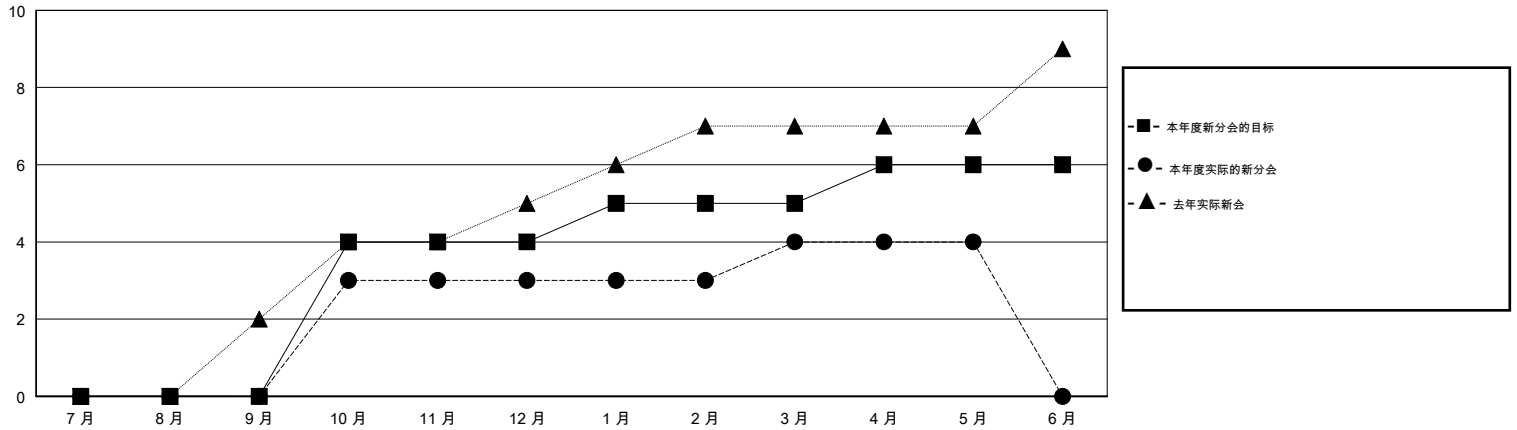

MONTHLY MEMBERSHIP PROGRESS REPORT

District 388

Results as of: 05/31/2018

GMT: ZIYU LIN

地点 CHINA

GMT宪章区

分会			
成果 2017-2018			
季	新分会目标	新会	会员流失的分会
7月/8月/9月	0	0	0
10月/11月/12月	4	3	0
1月/2月/3月	1	1	1
4月/5月/6月	1	0	0

位会员@每位须缴			
成果 2017-2018			
季	会员净增长目标	实际会员增长数	实际退会会员 (包括转会)
7月/8月/9月	180	284	405
10月/11月/12月	220	167	36
1月/2月/3月	60	96	6
4月/5月/6月	60	1	14

目标与实际新会累积

目标和实际会员累积

已取消的分会: 1	49 CLUBS OF 52 增添1位或以上的新会员	性别分布 男 1,324 (63.05%) 女 776 (36.95%) 年度女性会员百分比目标: 38%
放弃的会员 过世 1 分会已取消 0 其他 460 总计 461	点击这里取得累计会员数据	总计家庭单位会员数 58 支付减半会费的家庭会员 30