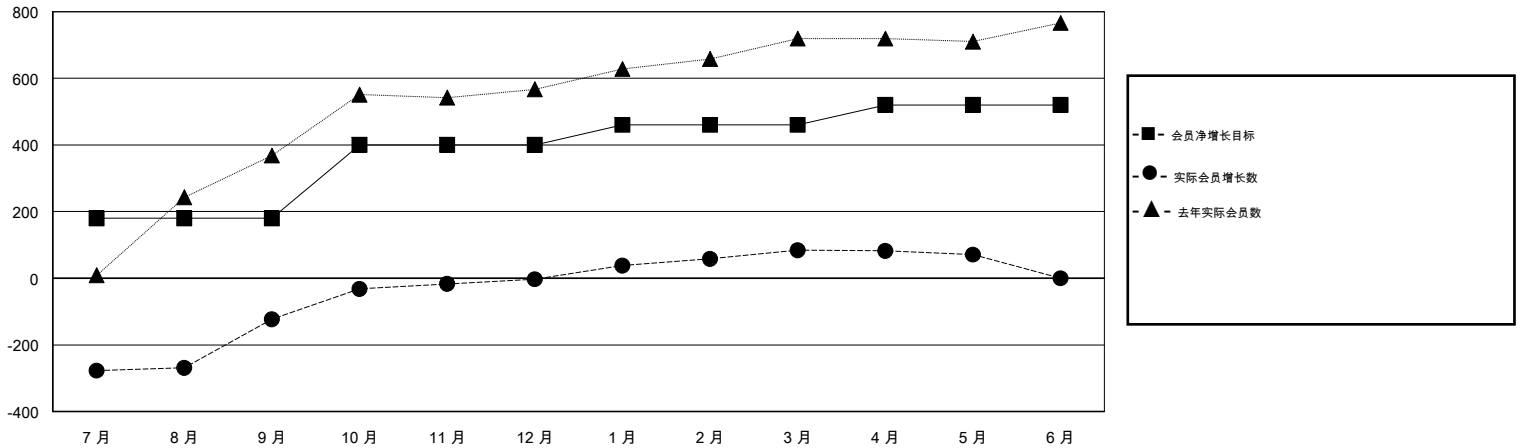

MONTHLY MEMBERSHIP PROGRESS REPORT

District 388

Results as of: 05/31/2018

GMT: ZIYU LIN

地点 CHINA

GMT宪章区

分会			
成果 2017-2018			
季	新分会目标	新会	会员流失的分会
7月/8月/9月	0	0	0
10月/11月/12月	4	3	0
1月/2月/3月	1	1	1
4月/5月/6月	1	0	0

位会员@每位须缴			
成果 2017-2018			
季	会员净增长目标	实际会员增长数	实际退会会员 (包括转会)
7月/8月/9月	180	284	405
10月/11月/12月	220	167	36
1月/2月/3月	60	96	6
4月/5月/6月	60	1	14

目标与实际新会累积

目标和实际会员累积

已取消的分会: 1	49 CLUBS OF 52 增添1位或以上的新会员	性别分布 男 1,324 (63.05%) 女 776 (36.95%) 年度女性会员百分比目标: 38%
放弃的会员 过世 1 分会已取消 0 其他 460 总计 461	点击这里取得累计会员数据	总计家庭单位会员数 58 支付减半会费的家庭会员 30